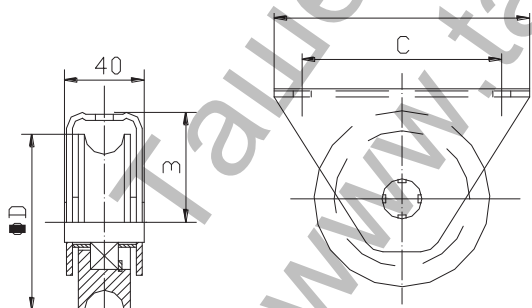

Ролка Estebro® за плъзгачи се врати с горен капак ф 150x20 мм, стоманена, завинтване, V-20

Cod	Dimens.	A	B	C	ØD			Peso Max. Kg
445	80 V	116	45	87	78	12	11,55	655
307	90 V	122	50	90	88	9	10,90	655
308	100 V	127	55	99	98	8	11,95	655
309	120 V	140	65	113	118	6	12,95	655
310	150 V	160	80	130	147	2	7,25	655

Family: Sliding door fittings

Material: 11SMn30 steel, box of DD11 steel

Finish: Zinc-plated

Maximum weight supported by the bearing*: 655 kg

Description: Wheel with box and 6204 2RS bearing. It is installed in the sliding doors to let their displacement over the guide. The installation consists in screwing the box to the door's base with two M.8 screws.

***In perfect conditions of installation, usage and maintenance.**

Продукт: [Ролка Estebro® за плъзгаци се врати с горен капак ф 150x20 мм, стоманена, завинтване, V-20](#)

Категория: [Плъзгаци се врати](#)